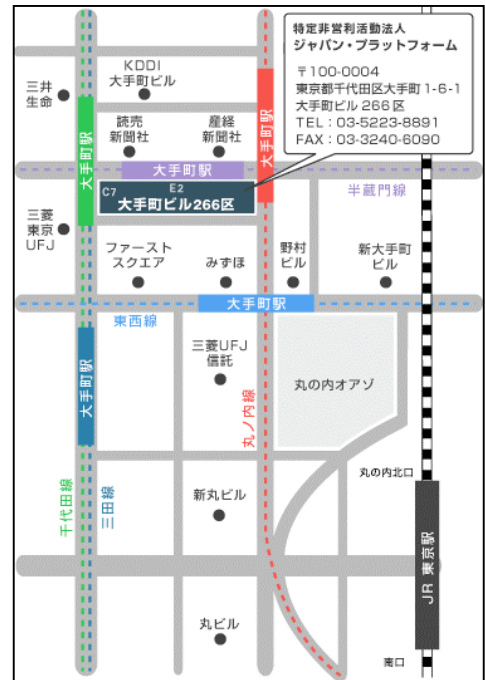

記

日時: 2011 年 3 月 23 日(水) 14:00 より

場所: 大手町ビル 6 階 673 会議室

千代田区大手町 1-6-1 大手町ビル
 (JPF事務局のあるビルの 6 階です)

内容: ①東北地方太平洋沖地震被災者支援活動に関する現地報告と情報共有
 ②NGO と企業の連携
 ③取材先のご案内 等々

出席者(予定):

- ・JPF代表理事 長 有紀枝
- ・JPF参加NGO(難民を助ける会、ADRA Japan、ジェン、BHNテレコム支援協議会、ピースウィンズ・ジャパン、Civic Force 等)
- ・JPF支援企業(花王株式会社-初動寄付・物資提供、富士ゼロックス株式会社-寄付・支援団体サポート、阪神高速道路株式会社-寄付・阪神大震災の経験、ほか調整中)